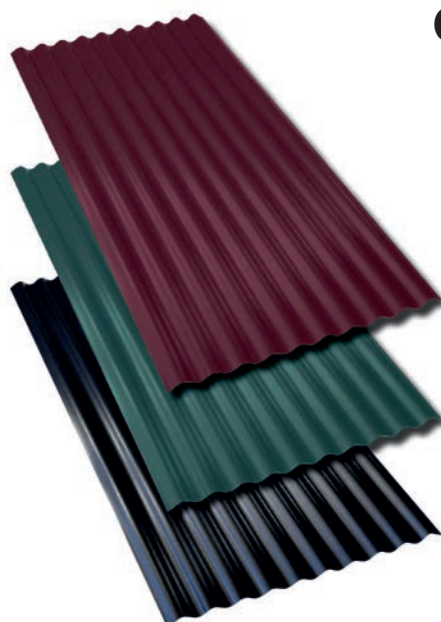

2,83 €/kom

**SLJEMENO
GREBENA TRAKA
310/5m Roll Geo
crna, crvena, smeđa**

13,99€/kom

**GUTTAPRAL
EVO PLOČE**

Valovite ploče
od
polietilena
2x0,95 m
3 mm

crna boja

21,00 €/kom

crvena i zelena